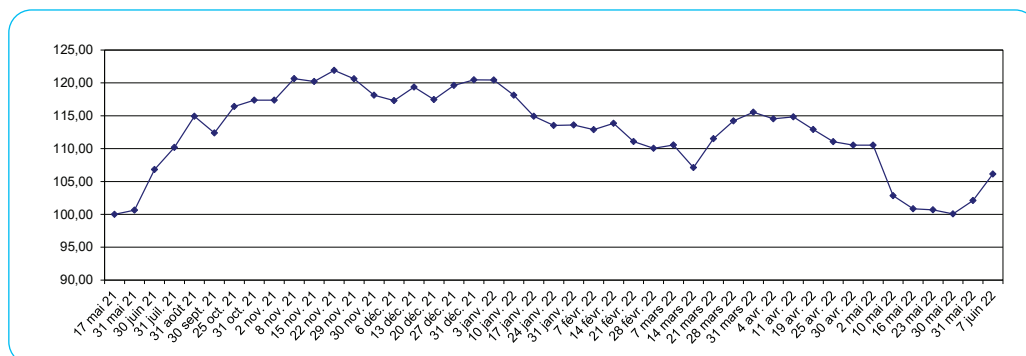

La devise de référence du fonds est l'euro.

› Profil d'investisseur

Le fonds s'adresse à un investisseur considérant les aspects de finance durable et souhaitant déléguer la gestion financière de son épargne à un professionnel du secteur. La période de détention recommandée pour ce placement est de 8 ans.

› Profil de risque

› Date de lancement

17 mai 2021

› Evolution de la valeur nette d'inventaire du 17/05/2021 au 07/06/2022

› Rendement

Aperçu du rendement en EUR (devise de référence)

Année en cours (YTD)	- 11,90 %
----------------------	-----------